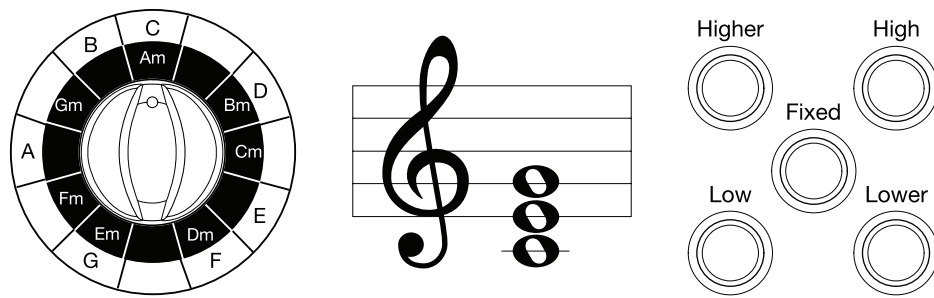

以下の表は、V6のすべてのキーに対するハーモニーの音程をまとめたハーモニーチャートです。解決しないメジャーセブンス（長7度）のハーモニーを避けるため、V6ではメジャースケールの7度を含むコードを変更させています。歌っている音程が設定したキーのメジャースケール上の3度の場合、その音程に付くハーモニーは、設定したキーをルートとするメジャーコードの第1転回形になります。また、歌っている音程が設定したキーのメジャースケール上の5度の場合、その音程に付くハーモニーは、パワーコード（ルート+5度：3度省略）に4度を重ねたsus4になります。

メジャーキー					
ハーモニーの音程					
キー	歌っている音	Higher	High	Low	Lower
C Major	C	G	E	G	E
C Major	D	A	F	A	F
C Major	E	C	G	C	G
C Major	F	C	A	C	A
C Major	G	D	C	D	C
C Major	A	E	C	E	C
C Major	B	F	D	F	D

マイナーキー					
ハーモニーの音程					
キー	歌っている音	Higher	High	Low	Lower
A Minor	A	E	C	E	C
A Minor	B	F	D	F	D
A Minor	C	G	E	G	E
A Minor	D	A	F	A	F
A Minor	E	C	G	C	G
A Minor	F	C	A	C	A
A Minor	G	D	C	D	C