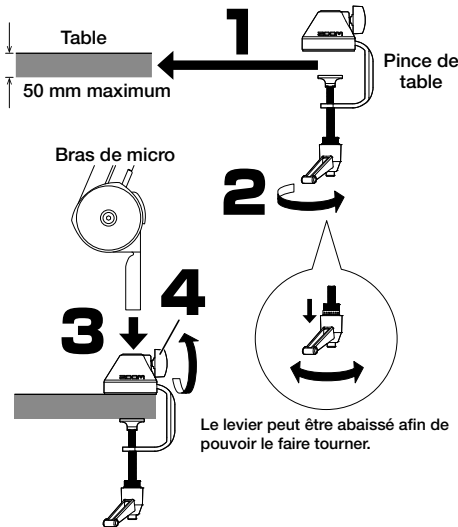

ZOOM ZMA-1 BROADCAST MIC ARM

Éléments inclus

ATTENTION Risque de blessures corporelles ou de dommages pour l'équipement
Lors de l'installation du bras de micro et du réglage de sa position, veillez à ne pas vous pincer les doigts.

Fixation d'un micro

Réglage de la position du micro

Sécurisation du câble

Caractéristiques techniques

Dimensions : 470 mm x 480 mm | Charge maximale : 2 kg | Poids (bras de micro) : 1400 g, pince de table : 350 g, douille d'insertion : 100 g | Filetage de fixation de micro : 5/8 de pouce

Installation sur table

■ Installation sur le bord d'une table

■ Installation au travers d'une ouverture de table