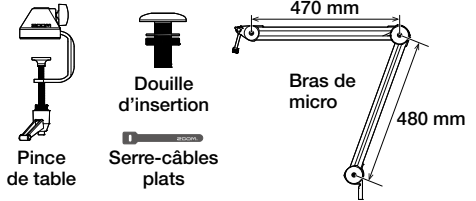

ZOOM ZMA-1 BROADCAST MIC ARM

Éléments inclus

ATTENTION Risque de blessures corporelles ou de dommages pour l'équipement
Lors de l'installation du bras de micro et du réglage de sa position, veillez à ne pas vous pincer les doigts.

Fixation d'un micro

Réglage de la position du micro

Sécurisation du câble

Caractéristiques techniques

Dimensions : 470 mm x 480 mm | Charge maximale : 2 kg | Poids (bras de micro) : 1400 g, pince de table : 350 g, douille d'insertion : 100 g | Filetage de fixation de micro : 5/8 de pouce

Installation sur table

■ Installation sur le bord d'une table

■ Installation au travers d'une ouverture de table