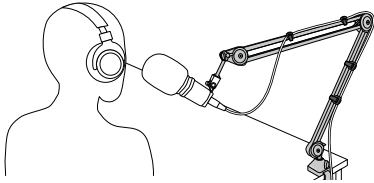

ZOOM ZMA-1 BROADCAST MIC ARM

Éléments inclus

ATTENTION Risque de blessures corporelles ou de dommages pour l'équipement
Lors de l'installation du bras de micro et du réglage de sa position, veillez à ne pas vous pincer les doigts.

Fixation d'un micro

Réglage de la position du micro

Sécurisation du câble

Caractéristiques techniques

Dimensions : 470 mm x 480 mm | Charge maximale : 2 kg | Poids (bras de micro) : 1400 g, pince de table : 350 g, douille d'insertion : 100 g | Filetage de fixation de micro : 5/8 de pouce