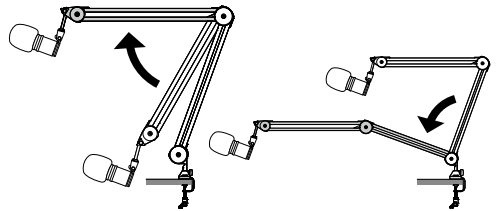

ZOOM ZMA-1 BROADCAST MIC ARM

Éléments inclus

ATTENTION Risque de blessures corporelles ou de dommages pour l'équipement
Lors de l'installation du bras de micro et du réglage de sa position, veillez à ne pas vous pincer les doigts.

Fixation d'un micro

Réglage de la position du micro

Sécurisation du câble

Caractéristiques techniques

Dimensions : 470 mm x 480 mm | Charge maximale : 2 kg | Poids (bras de micro) : 1400 g, pince de table : 350 g, douille d'insertion : 100 g | Filetage de fixation de micro : 5/8 de pouce

Installation sur table

■ Installation sur le bord d'une table

■ Installation au travers d'une ouverture de table