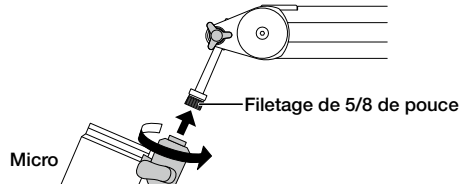

ZOOM ZMA-1 BROADCAST MIC ARM

Éléments inclus

ATTENTION Risque de blessures corporelles ou de dommages pour l'équipement
Lors de l'installation du bras de micro et du réglage de sa position, veillez à ne pas vous pincer les doigts.

Fixation d'un micro

Réglage de la position du micro

Sécurisation du câble

Caractéristiques techniques

Dimensions : 470 mm x 480 mm | Charge maximale : 2 kg | Poids (bras de micro) : 1400 g, pince de table : 350 g, douille d'insertion : 100 g | Filetage de fixation de micro : 5/8 de pouce