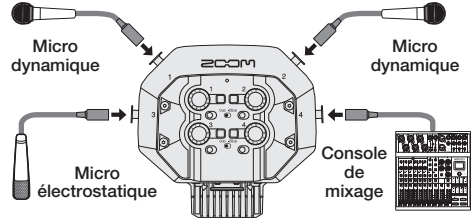

EXH-8

External XLR Input Capsule

FR

Caractéristiques

- Cette capsule ajoute quatre canaux d'entrée XLR externe
- Les signaux peuvent provenir de consoles de mixage, de micros dynamiques/électrostatiques et d'autres équipements
- Chaque entrée dispose d'une commande de volume séparée, pour une balance rapide et fiable des niveaux sur les lieux d'enregistrement
- Les atténuateurs -20 dB permettent de recevoir aussi sans distorsion les équipements professionnels qui utilisent un niveau ligne de +4 dB
- Une alimentation fantôme peut être fournie

Exemple de connexion

Pour connecter des micros électrostatiques et autres appareils nécessitant une alimentation fantôme, utilisez une alimentation externe.