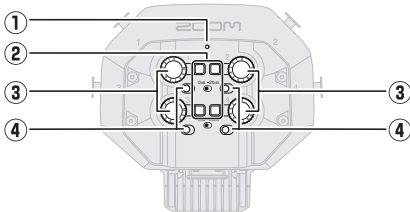

Fonctions des parties

■Face supérieure