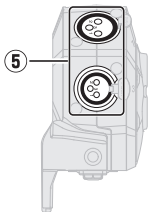

■Côté gauche