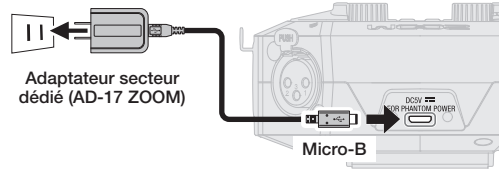

EXH-8

External XLR Input Capsule

FR

Caractéristiques

- Cette capsule ajoute quatre canaux d'entrée XLR externe
- Les signaux peuvent provenir de consoles de mixage, de micros dynamiques/électrostatiques et d'autres équipements
- Chaque entrée dispose d'une commande de volume séparée, pour une balance rapide et fiable des niveaux sur les lieux d'enregistrement
- Les atténuateurs -20 dB permettent de recevoir aussi sans distorsion les équipements professionnels qui utilisent un niveau ligne de +4 dB
- Une alimentation fantôme peut être fournie

Exemple de connexion

Pour connecter des micros électrostatiques et autres appareils nécessitant une alimentation fantôme, utilisez une alimentation externe.

Fonctions des parties

■Face supérieure

■Côté gauche

■Côté droit

- ① **Voyant d'alimentation**
  S'allume lorsqu'une alimentation externe est connectée, indiquant que l'alimentation fantôme peut être utilisée.
- ② **Touches et voyants de piste 1/2/3/4**
  Permettent d'activer et de désactiver les pistes. Appuyer sur les touches de piste fait s'allumer leur LED en rouge.
- ③ **Boutons de volume des entrées 1/2/3/4**
  Permettent de régler les volumes d'entrée.
- ④ **Atténuateurs 1/2/3/4**
  Atténuent de 20 dB les signaux reçus des équipements connectés aux entrées 1-4.
  Réglez les atténuateurs sur -20 dB lorsque vous connectez par exemple des consoles de mixage, qui ont un niveau de sortie standard de +4 dBu.
- ⑤ **Entrées 1/2/3/4**
  Branchez-y des micros et des consoles de mixage.

- Avant de l'utiliser, vérifiez la version du firmware (micrologiciel interne) de l'enregistreur et mettez-la à jour si nécessaire.
- Téléchargez les fichiers de mise à jour en dernière version depuis le site web de ZOOM (zoomcorp.com).
- Pour plus de détails, voir le guide de mise à jour du firmware.