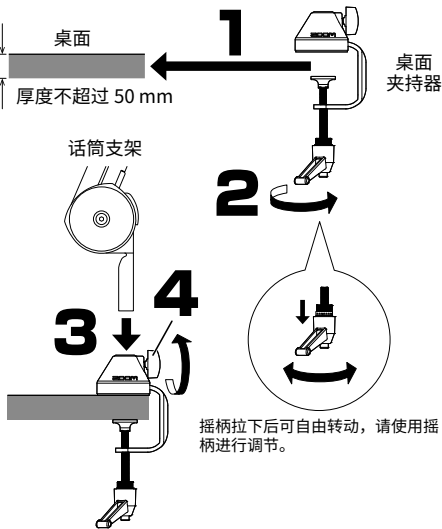

安装于桌面

■ 安装于桌面边缘处