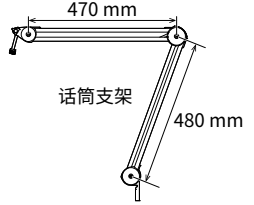

## 包装中的物品

桌面夹持器

嵌入式套管

线束绑带

话筒支架

**注意** 可能导致设备受损或毁坏  
当您安装话筒支架并进行方向调节时，请务必小心操作且避免夹到手指。

## 技术指标

体积: 470 mm × 480 mm | 最大负重: 2 kg |  
重量 (话筒支架: 1400 g、桌面夹持器: 350 g、嵌入式套管: 100 g) |  
话筒安装螺丝: 5/8 英寸