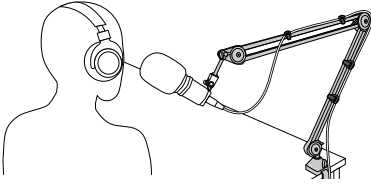

# ZOOM ZMA-1 BROADCAST MIC ARM

## 包装中的物品

桌面夹持器

嵌入式套管

线束绑带

话筒支架

**注意** 可能导致设备受损或毁坏  
当您安装话筒支架并进行方向调节时，请务必小心操作且避免夹到手指。