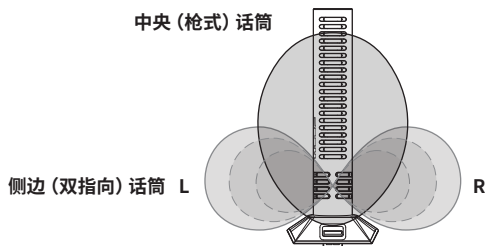

# SSH-6e Stereo Shotgun Mic CN

## 功能特点

- MS 格式立体声枪式话筒由一支超指向性中央话筒和一支双指向性侧边话筒组成

- 无需进行输入增益调节

与支持 32 比特浮点格式的录音机一起使用时，即使在大动态录音环境中，您也能高保真地捕捉目标声源的音频数据。

- 目标声源的立体声声像能通过调节录音机的侧边电平而改变 (侧边话筒电平)

详细信息请参阅产品使用说明书。

## 技术指标

- 中央话筒  
指向性：超心型 | 最大声压输入声压：133 dB SPL
- 侧边话筒  
指向性：双指向 | 最大声压输入声压：119 dB SPL
- 体积  
53.2 mm (W) × 138.6 mm (D) × 38.1 mm (H)
- 重量  
43 g

您可以通过以下网站查阅产品相关软件和信息。

[zoomcorp.com/help/ssh-6e](http://zoomcorp.com/help/ssh-6e)