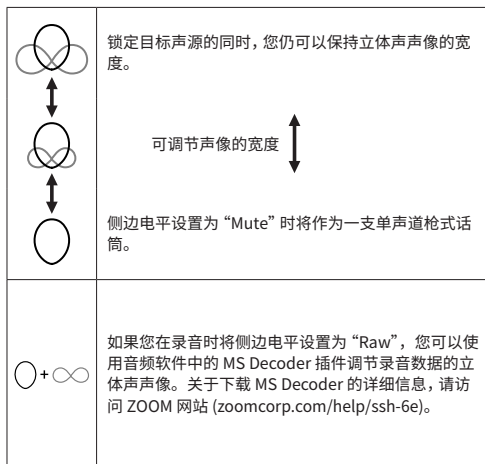

## 功能特点

- MS 格式立体声枪式话筒由一支超指向性中央话筒和一支双指向性侧边话筒组成

- 无需进行输入增益调节

与支持 32 比特浮点格式的录音机一起使用时，即使在大动态录音环境中，您也能高保真地捕捉目标声源的音频数据。

- 目标声源的立体声声像能通过调节录音机的侧边电平而改变 (侧边话筒电平)

详细信息请参阅产品使用说明书。