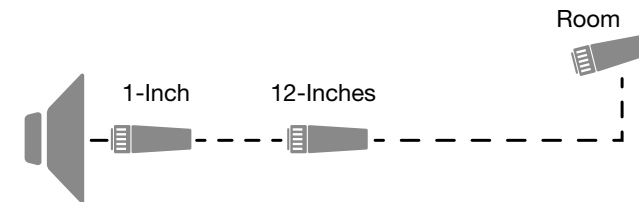

G11 キャビネットシミュレーション & IRデータ チャート

G11は合計22種類のキャビネットシミュレーションを搭載しています。

キャビネットシミュレーションは、G11をギターアンプに接続して使用する際に、スピーカーキャビネットが生み出す音響特性を再現します。

加えて、G11には70個の高解像度インパルス応答 (IRデータ) がプリロードされています。

キャビネット毎に3つのマイクポジションで録音したIRデータが用意されています。(1 インチ (約2.5 cm)、12 インチ (約30 cm)、ルーム)

IRデータは、G11をPAやモニターシステムに接続して使用する際に、多彩な音響特性を提供します。

#	Cabinet Sim. Name	Preset Cabinet IR Data Description	IR Name		
			1-Inch	12-Inches	Room
1	MS4x12	4x12 インチのスピーカーを搭載したブリティッシュ・スタックアンプ 1960 A タイプのキャビネット。	MS_1in	MS_12in	MS_Room
2	MS4x12GB	4x12 インチの GB スピーカーを搭載したブリティッシュ・スタックアンプ 1960 B タイプのキャビネット。	MSGB_1in	MSGB_12in	MSGB_Room
3	MS4x12AL	4x12 インチのアルニコ・スピーカーを搭載したブリティッシュ・オフセットハーフスタックのキャビネット。	MSAL_1in	MSAL_12in	MSAL_Room
4	FD2x12	2x12 インチのスピーカーを搭載したアメリカン・コンボアンプのキャビネット。	FD_1in	FD_12in	FD_Room
5	FD-B4x10	4x10 インチのスピーカーを搭載したアメリカン・ツイードコンボアンプのキャビネット。	FDBM_1in	FDBM_12in	FDBM_Room
6	FD-DX1x12	1x12 インチのスピーカーを搭載したアメリカン・コンボアンプのキャビネット。	FDDX_1in	FDDX_12in	FDDX_Room
7	FD MA2x12	2x12 インチのスピーカーを搭載したアメリカン・ホワイต์スタックアンプのキャビネット。	FDMA_1in	FDMA_12in	FDMA_Room
8	UK2x12	2x12 インチのアルニコ・スピーカーを搭載したブリティッシュ・コンボアンプ初期モデルのキャビネット。	UK_1in	UK_12in	UK_Room
9	MK1 1x12	1x12 インチのスピーカーを搭載したカリフォルニア・コンボアンプ初期モデル・タイプ 1 のキャビネット。	MK1_1in	MK1_12in	MK1_Room
10	MK3 1x12	1x12 インチのスピーカーを搭載したカリフォルニア・コンボアンプ初期モデル・タイプ 3 のキャビネット。	MK3_1in	MK3_12in	MK3_Room
11	BGN4x12	4x12 インチのスピーカーを搭載したモダンアメリカン・スタックアンプのキャビネット。	BGN_1in	BGN_12in	BGN_Room
12	HW4x12	4x12 インチのスピーカーを搭載したブリティッシュ・スタックアンプ初期モデルのキャビネット。	HW_1in	HW_12in	HW_Room
13	RCT4x12	4x12 インチのスピーカーを搭載したモダンカリフォルニア・スタックアンプのキャビネット。	RCT_1in	RCT_12in	RCT_Room
14	ORG4x12	4x12 インチのスピーカーを搭載したモダンブリティッシュ・スタックアンプのキャビネット。	ORG_1in	ORG_12in	ORG_Room
15	DZ4x12F	4x12 インチの V30 スピーカーを搭載したモダンジャーマニー・スタックアンプのキャビネット。	DZF_1in	DZF_12in	DZF_Room
16	MA2x12	2x12 インチのスピーカーを搭載したモダンクラス A・コンボアンプのキャビネット。	MA_1in	MA_12in	MA_Room
17*	-	4x12 インチの V30 スピーカーを搭載したブリティッシュ・スタックアンプ 1960 B タイプのキャビネット。	MSV_1in	MSV_12in	MSV_Room
18	KP4x12	4x12 インチのスピーカーを搭載した ZOOM オリジナルアンプ KRAMPUS のキャビネット。	KP_1in	KP_12in	KP_Room
19	RED4x10	4x10 インチのスピーカーを搭載した ZOOM オリジナルアンプ REDLOOM のキャビネット。	RED_1in	RED_12in	RED_Room
20	VT4x12	4x12 インチのスピーカーを搭載した ZOOM オリジナルアンプ VELVET のキャビネット。	VT_1in	VT_12in	VT_Room
21	MD1x12	1x12 インチのスピーカーを搭載した ZOOM オリジナルアンプ MUDDY のキャビネット。	MD_1in	MD_12in	MD_Room
22	7H4x12	4x12 インチのスピーカーを搭載した ZOOM オリジナルアンプ 7 HEAVEN のキャビネット。	7H_1in	7H_12in	7H_Room
23	PL4x12	4x12 インチのスピーカーを搭載した ZOOM オリジナルアンプ POLLEX のキャビネット。	PL_1in	PL_12in	PL_Room

*No. 17には1-InchとRoomをミックスしたIRデータ(MSV_Mix)も用意されています。