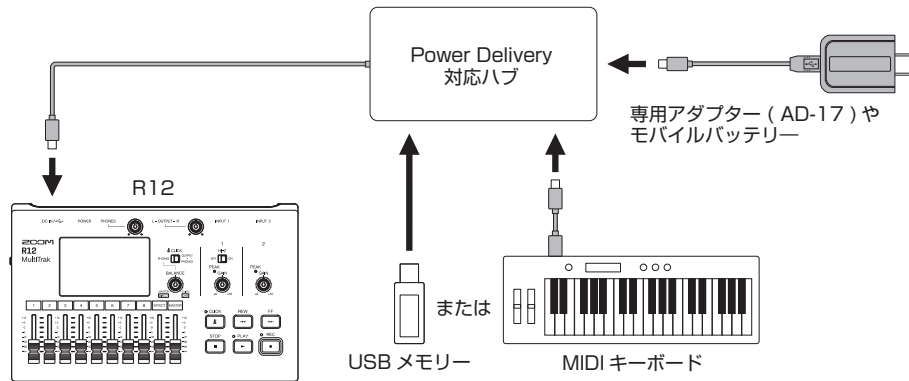

# R12 動作確認済み Power Delivery対応USBハブ

USB Power Delivery規格に対応したUSBハブを使用すると、R12に給電しながらUSBメモリーまたはUSB MIDIキーボードを使用できます。

現在当社で動作が確認されているPower Delivery対応USBハブは下記の通りです。

( ● : 対応 ✕ : 非対応 )

ブランド	機種名	
Anker	PowerExpand 8-in-1	●
Anker	PowerExpand 3-in-1	✕
ELECOM	U3HC-T431P5BK	●
ELECOM	DST-C12SV/EC	✕
SANWA	400-HUB086S	●
I-O DATA	US2C-HB2/PD	●
BUFFALO	BSH4U505C1PBK	●
belkin	AVC009btSGY-A	●
Satechi	ST-SCMA2S	●
Baseus	WJ04	●
atolla	atolla 7-in-1 USB C Adapter- (C108)	●
uni	U3C01 Uflat USB-C Hub (4in1) PD	●
Digio	UH-C3154BK	●
Transcend	TS-HUB5C	✕
Sabrent	HB-TC6C	●
StarTech	HB31C3A1CPD3	✕
LENTION	CB-C13se	✕
LENTION	CB-C17	✕
UGREEN	70411	✕